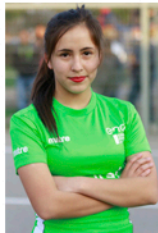

Copa Enel Santiago

Lo Prado

Damas

Dafne
Córdova

Thiare
Rojas

Constanza
Román

Danae
González

Melany
Aguilar