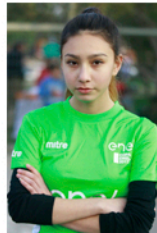

Copa Enel Santiago

Lo Prado

Damas

Dafne
Córdova

Thiare
Rojas

Constanza
Román

Danae
González

Melany
Aguilar